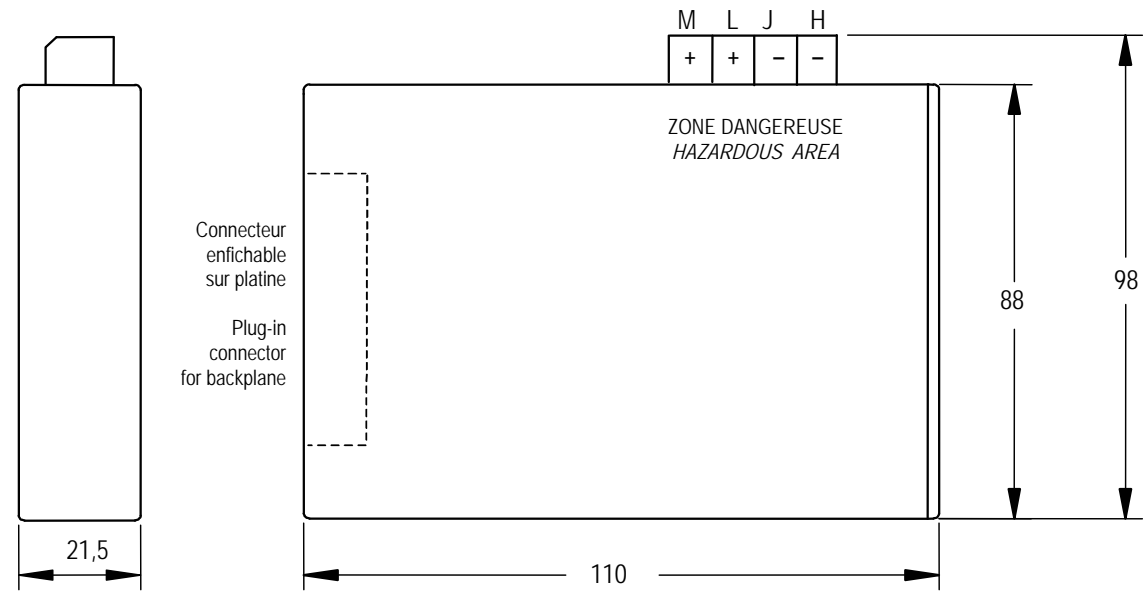

ENCOMBREMENT / DIMENSIONS (mm)

CODIFICATION

Modèle Model	Commande Control	Option	Alimentation Power Supply
BEE			
41	0	0	E 96 à/to 256 VAC
			2 21.6 à/to 53 VDC
61	1	B0	
	2		
	3		
	D		

RACCORDEMENT TYPIQUE / TYPICAL WIRING